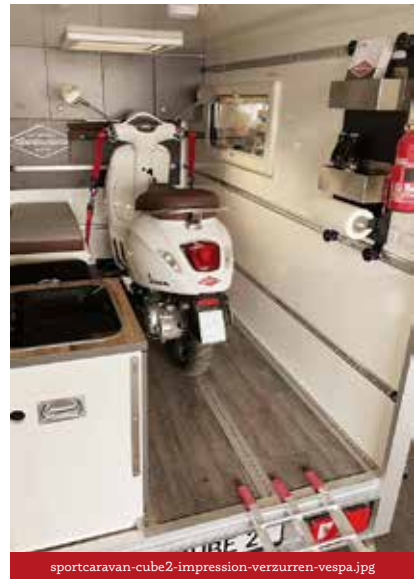

PresseFotos-Download

<https://sportcaravan.de/images/media/sportcaravan-cube2-pr-images.zip>

Sie benötigen die Bilder in einer anderen Auflösung? Sprechen Sie uns gerne an!